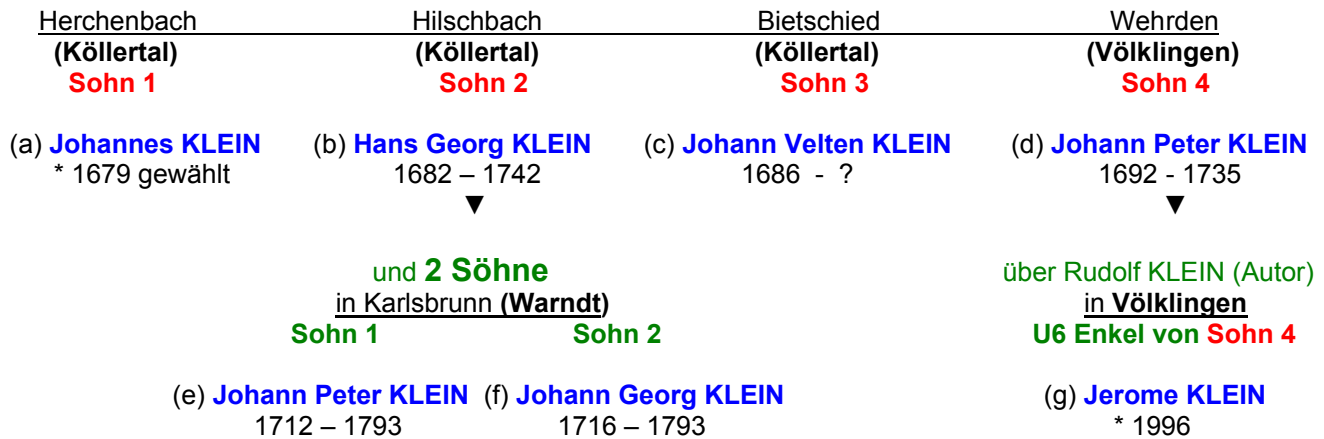

Familienbücher KLEIN

A verwandte evangelische Familien KLEIN

vom gesicherten SPITZENAHN Hans KLEIN [1480 -1542] gaben als U5 Enkel
4 Söhne von Hans Jakob KLEIN [1660-1738] den Namen weiter in: